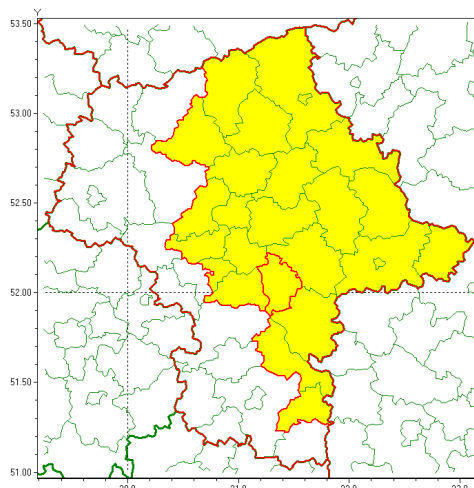

Zasięg ostrzeżenia w województwie

Burze z gradem

Ostrzeżenie meteorologiczne Nr 75

Nazwa biura	IMGW-PIB Centralne Biuro Prognoz Meteorologicznych - Wydział w Warszawie
Zjawisko/stopień zagrożenia	Burze z gradem/ 1
Obszar	województwo mazowieckie powiat otwocki
Ważność	od godz. 14:00 dnia 28.07.2021 do godz. 02:00 dnia 29.07.2021
Przebieg	Prognozowane są burze, którym miejscami będą towarzyszyć opady deszczu od 20 mm do 30 mm, lokalnie do 40 mm oraz porywy wiatru do 90 km/h. Miejscami grad.
Prawdopodobieństwo wystąpienia zjawiska(%)	80%
Uwagi	Ostrzeżenie może być aktualizowane.
Dyrektor synoptyk IMGW-PIB	Ilona Bazyluk
Godzina i data wydania	godz. 07:12 dnia 28.07.2021
SMS	IMGW-PIB OSTRZEŻENIE: BURZE Z GRADEM/1 mazowieckie/otwocki od 14:00/28.07 do 02:00/29.07.2021 deszcz 40 mm, grad, porywy 90 km/h.