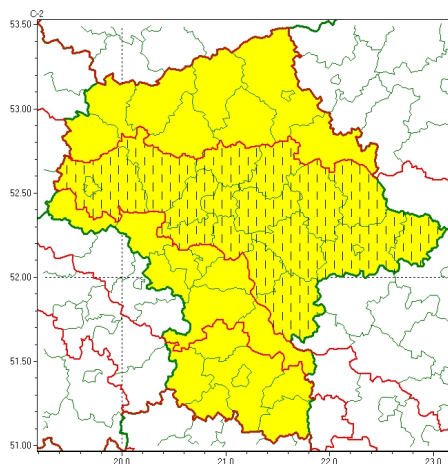

### Zasięg ostrzeżeń w województwie

Opady mroźne  
2023-11-21 08:33

## WOJEWÓDZTWO MAZOWIECKIE OSTRZEŻENIA METEOROLOGICZNE ZBIORCZO NR 240 WYKAZ OBSZARÓW ZACHWYJANYCH o godz. 08:33 dnia 21.11.2023

Zjawisko/Stopień zagrożenia	Opady mroźne/1 ZMIANA
Obszar (w nawiasie numer ostrzeżenia dla powiatu)	powiaty: garwoliński(85), legionowski(72), łosicki(78), miński(77), nowodworski(70), otwocki(75), Płock(68), płocki(68), płoński(67), pułtuski(73), Siedlce(79), siedlecki(79), sokołowski(73), Warszawa(73), warszawski zachodni(72), węgrowski(76), wołomiński(73), wyszkowski(73)
Ważność	od godz. 08:32 dnia 21.11.2023 do godz. 12:00 dnia 21.11.2023
Prawdopodobieństwo	80%
Przebieg	Prognozowane są okresami słabe opady śniegu i śniegu z deszczem, przechodzące miejscami w słabe opady mroźnego deszczu lub młotki powodujące gołolę. Strefa opadów mroźnych przemieszcza się z północnego wschodu na południowy zachód.
SMS	IMGW-PIB OSTRZEŻENIA: MROŻNE OPADY/1 mazowieckie (18 powiatów) od 08:32/21.11 do 12:00/21.11.2023 mroźne opady, drogi liskie. Dotyczy powiatów: garwoliński, legionowski, łosicki, miński, nowodworski, otwocki, Płock, płocki, płoński, pułtuski, Siedlce, siedlecki, sokołowski, Warszawa, warszawski zachodni, węgrowski, wołomiński i wyszkowski.
RSO	Woj. mazowieckie (18 powiatów), IMGW-PIB wydał ostrzeżenie pierwszego stopnia o opadach mroźnych
Uwagi	Zmiana dotyczy ważności ostrzeżenia.
Zjawisko/Stopień zagrożenia	Opady mroźne/1
Obszar (w nawiasie numer ostrzeżenia dla powiatu)	powiaty: białobrzeski(79), lipski(81), przysuski(80), Radom(82), radomski(82), szydłowiecki(86), zwoleński(84)